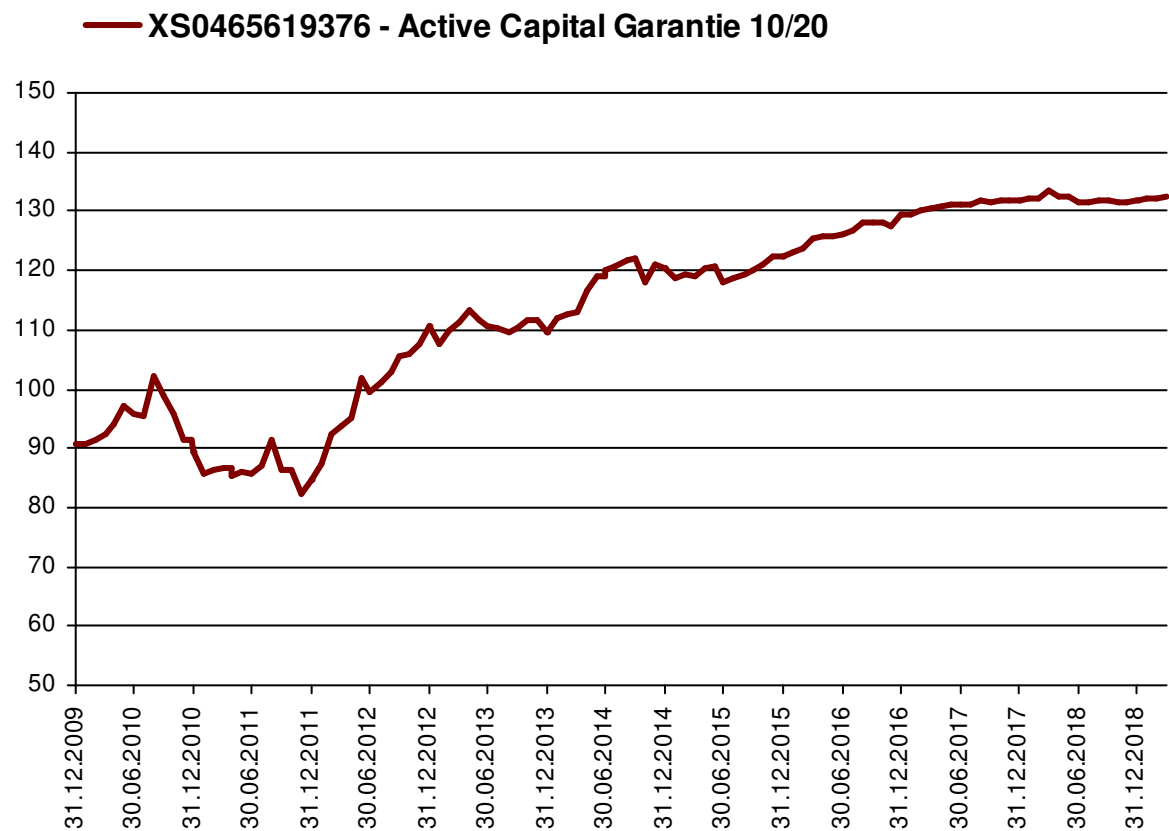

Die vorliegende Grafik zeigt die Kursentwicklung des zu Grunde liegenden Wertpapiers mit oben angeführter ISIN Nr. im angegebenen Zeitraum.
Druckfehler und Irrtum vorbehalten.

Zu Grunde liegende Kursdaten: Unicredit Bank AG