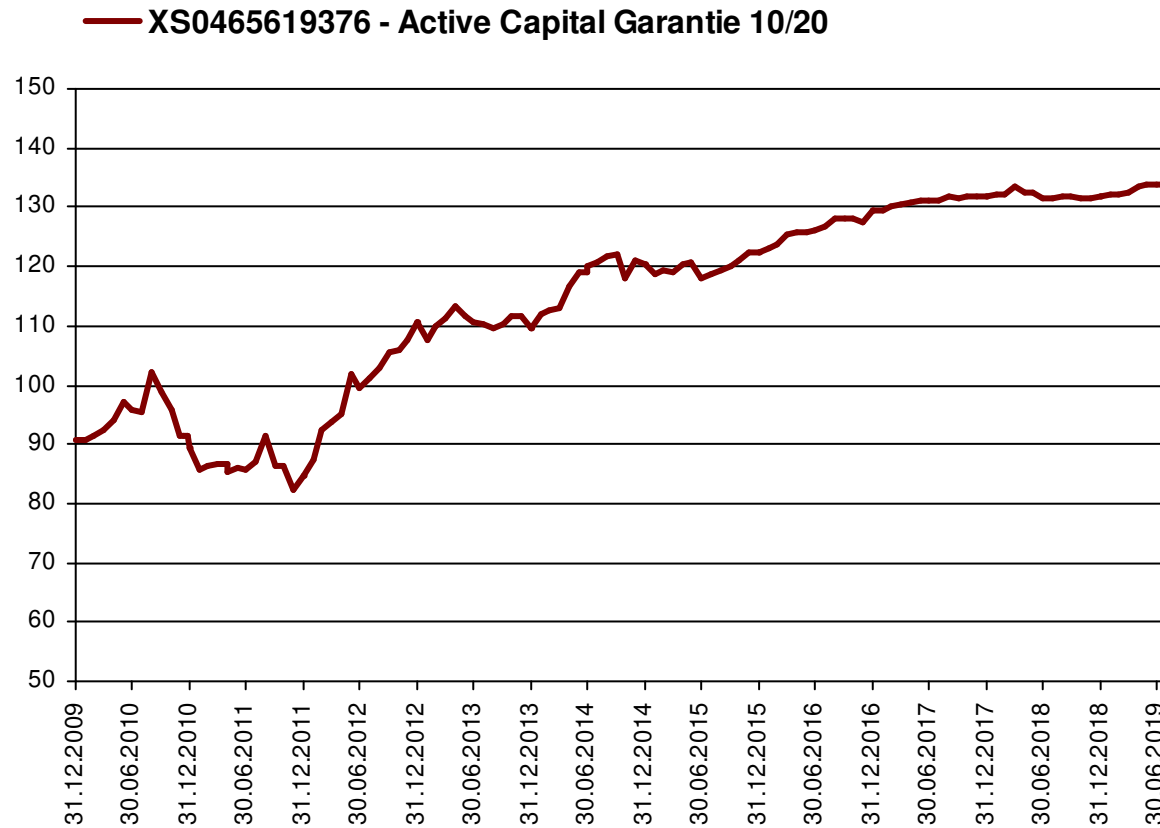

Die vorliegende Grafik zeigt die Kursentwicklung des zu Grunde liegenden Wertpapiers mit oben angeführter ISIN Nr. im angegebenen Zeitraum. Druckfehler und Irrtum vorbehalten.

Zu Grunde liegende Kursdaten: Unicredit Bank AG